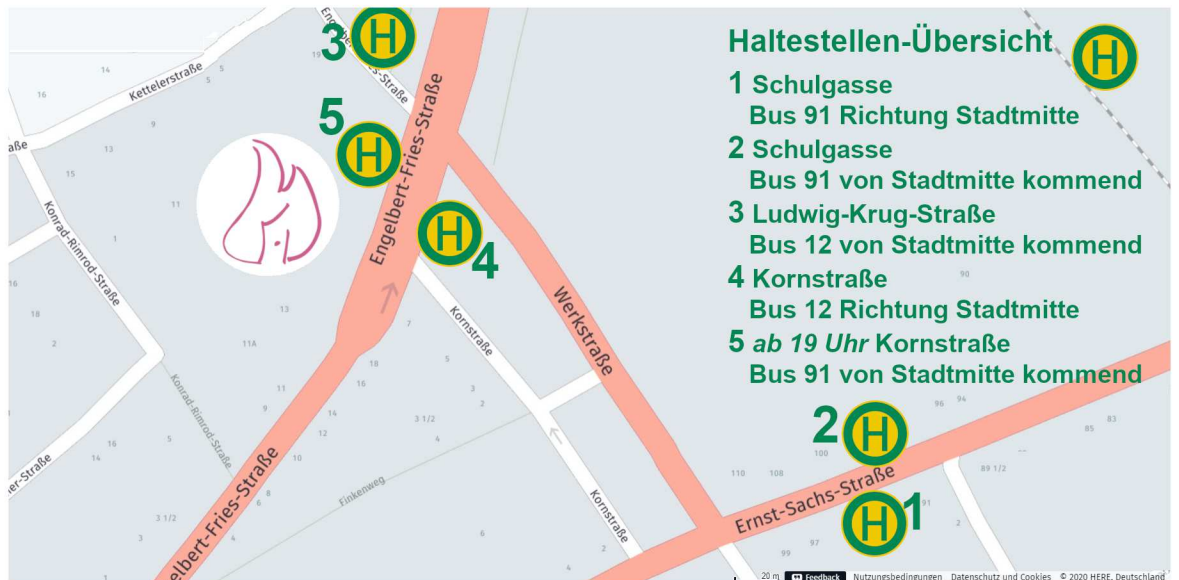

GEBETSHAUS SCHWEINFURT

Hier ist unser neues Zuhause

Neue Adresse:

**Engelbert-Fries-Straße 15  
97424 Schweinfurt - Oberndorf**

Altes Pfarrhaus St. Josef

Unsere Räume befinden sich im 1. OG

Sollte die Türe verschlossen sein,  
bitte klingeln und abwarten.

Ein Hinweis für **Fußgänger und Radfahrer**, die direkt von der Stadtmitte oder vom Hauptbahnhof zu uns kommen möchten:

Wegen Bauarbeiten ist die Eisenbahnunterführung im Bereich der Franz-Josef-Strauß-Brücke aktuell **gesperrt**. Daher bitte Die **Franz-Josef-Strauß-Brücke** benutzen.

Diese ist über die Kreuzung Wirsingstraße - John-F.-Kennedy-Ring zugänglich daher bitte der **Autoroute** im oberen Plan folgen.

**Haltestellen-Übersicht**

- 1 Schulgasse**  
Bus 91 Richtung Stadtmitte
- 2 Schulgasse**  
Bus 91 von Stadtmitte kommend
- 3 Ludwig-Krug-Straße**  
Bus 12 von Stadtmitte kommend
- 4 Kornstraße**  
Bus 12 Richtung Stadtmitte
- 5 ab 19 Uhr Kornstraße**  
Bus 91 von Stadtmitte kommend