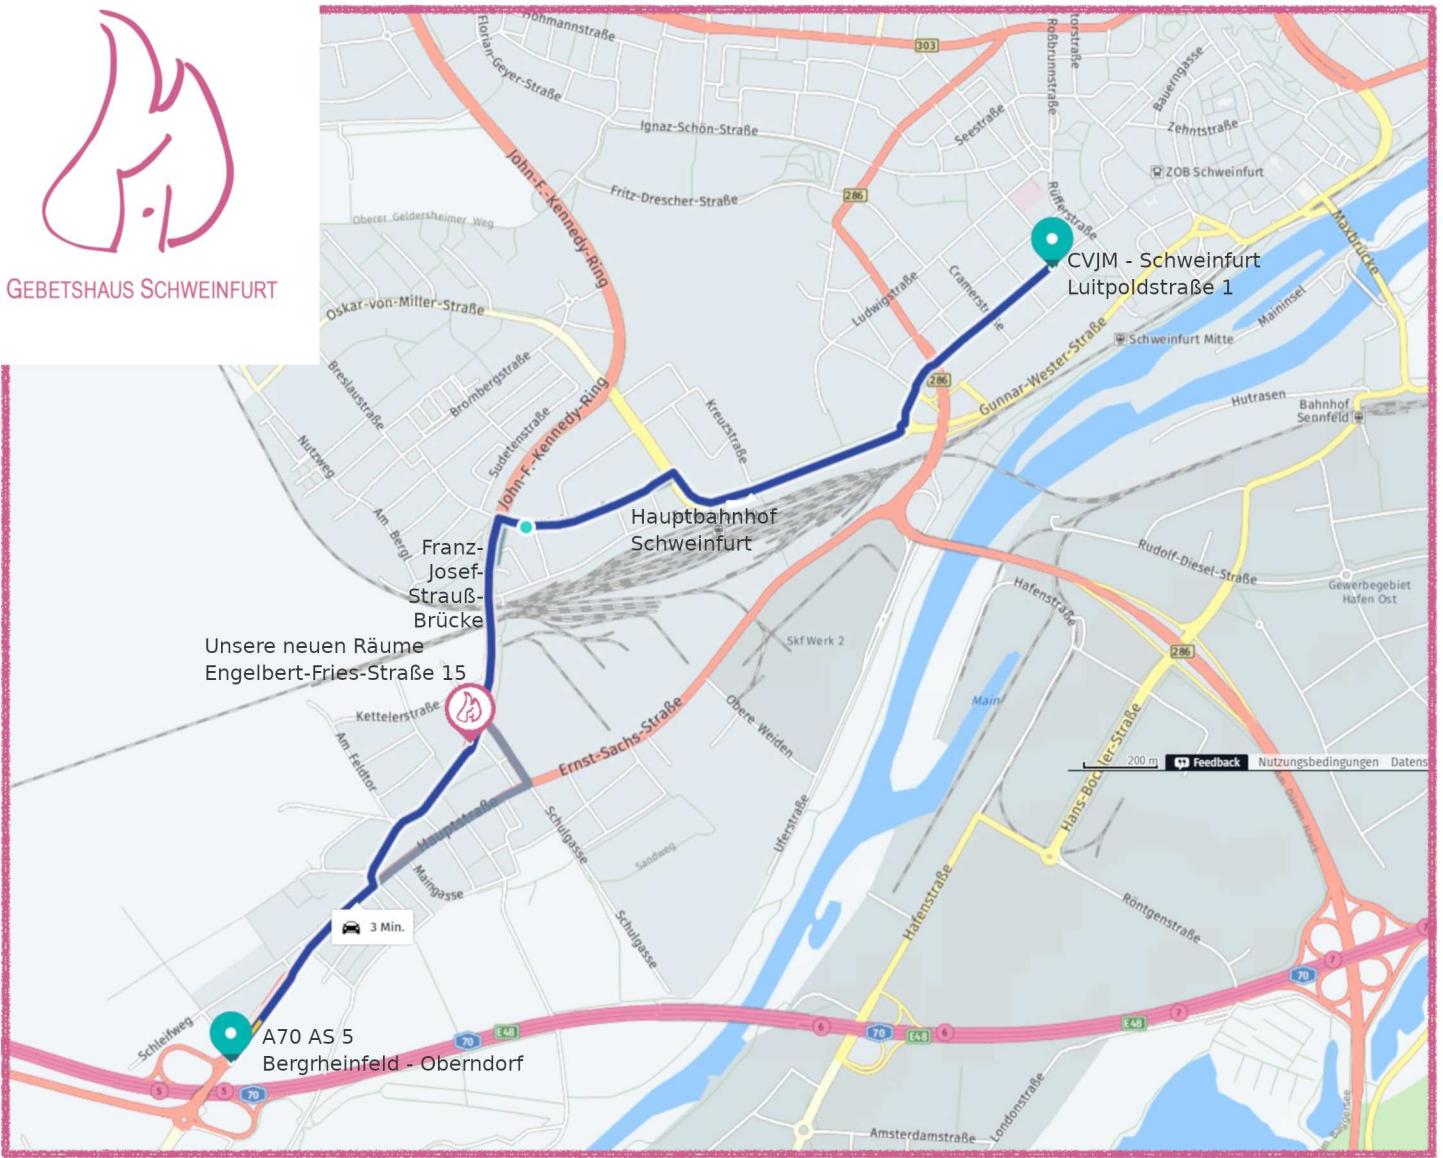

GEBETSHAUS SCHWEINFURT

Hier ist unser neues Zuhause

Neue Adresse:

**Engelbert-Fries-Straße 15  
97424 Schweinfurt - Oberndorf**

Altes Pfarrhaus St. Josef

Unsere Räume befinden sich im 1. OG

Sollte die Türe verschlossen sein,  
bitte klingeln und abwarten.

Ein Hinweis für **Fußgänger und Radfahrer**, die direkt von der Stadtmitte oder vom Hauptbahnhof zu uns kommen möchten:

Wegen Bauarbeiten ist die Eisenbahnunterführung im Bereich der Franz-Josef-Strauß-Brücke aktuell **gesperrt**. Daher bitte Die **Franz-Josef-Strauß-Brücke** benutzen.

Diese ist über die Kreuzung Wirsingstraße - John-F.-Kennedy-Ring zugänglich daher bitte der **Autoroute** im oberen Plan folgen.

**Haltestellen-Übersicht**

- 1 Schulgasse**  
Bus 91 Richtung Stadtmitte
- 2 Schulgasse**  
Bus 91 von Stadtmitte kommend
- 3 Ludwig-Krug-Straße**  
Bus 12 von Stadtmitte kommend
- 4 Kornstraße**  
Bus 12 Richtung Stadtmitte
- 5 ab 19 Uhr Kornstraße**  
Bus 91 von Stadtmitte kommend